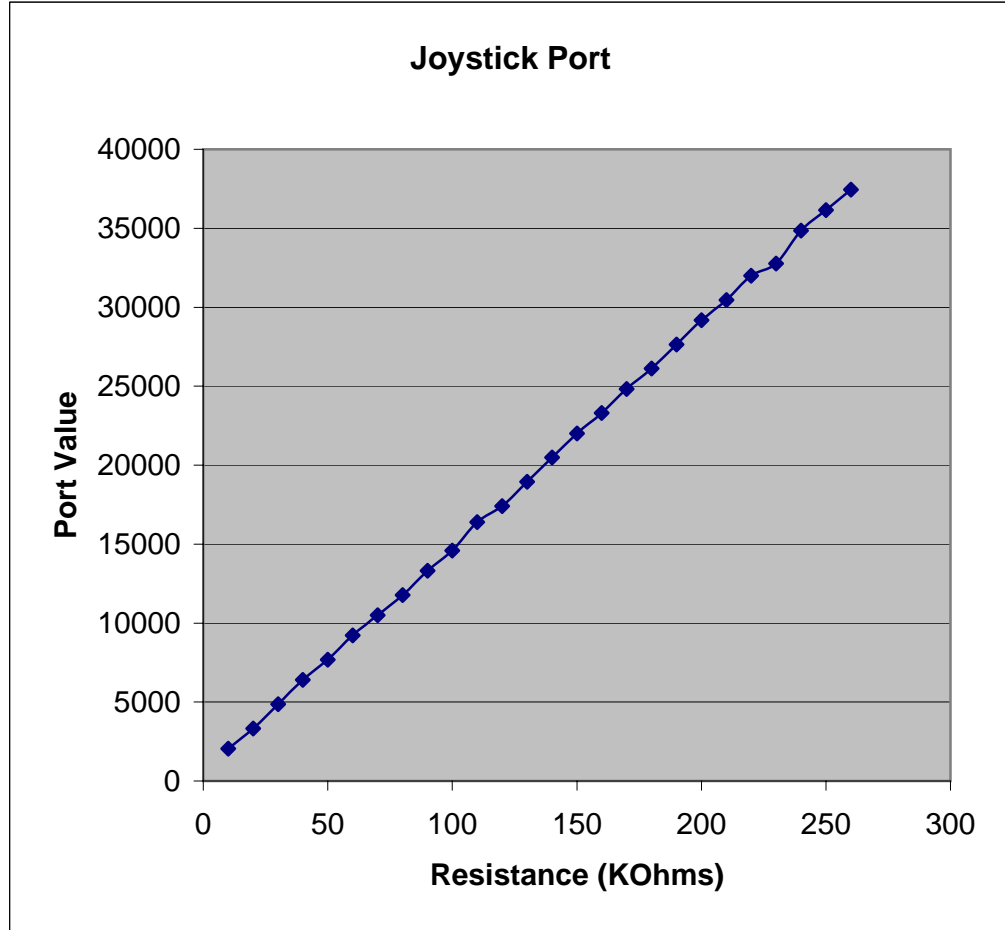

# Joystick Port Calibration

Professor M. Csele, Niagara College, 2008

R (KOhms)	Port X
300	43430
290	42130
280	40569
270	38489
260	37449
250	36148
240	34848
230	32768
220	31999
210	30463
200	29183
190	27647
180	26111
170	24831
160	23295
150	22015
140	20479
130	18943
120	17407
110	16383
100	14591
90	13311
80	11775
70	10495
60	9215
50	7679
40	6399
30	4863
20	3327
10	2047

Slope 142.3558  
Intercept 544.4851